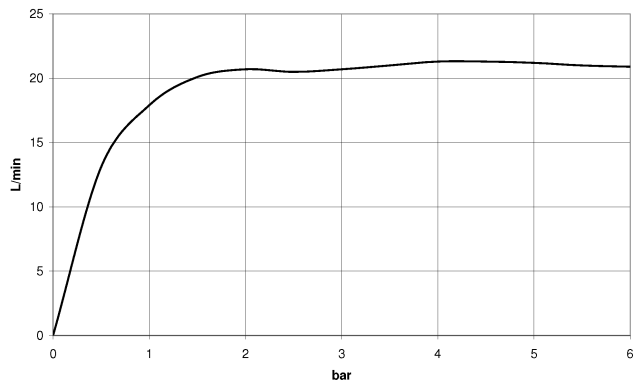

META Miscelatore monocomando vasca montaggio a muro con doccetta e flessibile - Light Gold spazzolato

META

33 233 660

- Bocca: getto circolare con aria
- portata max 14 l/min a una pressione idraulica di 3 bar
- Doccetta: COMPACT RAIN, portata max. 6,8 l/min (a 3 bar)
- Gruppo doccetta con flessibile con sistema anticalcare
- deviatore automatico vasca/doccia
- sporgenza 202 mm
- rosette scorrevoli Ø 60 mm
- Interasse 150 mm ± 15 mm
- ingresso 1/2"
- Flessibile doccetta in metallo 1250mm con protezione antitorsione integrata
- rosetta supporto doccetta Ø 57mm

33 233 660
mm [inches]

Diagramma di portata

Certificati

LGA_29687.

33 233 660
Parts for other
finishes can be found
here: Cromato

Elenco delle parti di ricambio

N.	Codice articolo	Denominazione	Quantità necessaria	Tempo di produzione
1	33 200 660-27	META Miscelatore monocomando vasca montaggio a muro senza doccetta - Light Gold spazzolato	1	30
2	28 050 920-27	sostegno	1	-
Il pezzo di ricambio non può più essere ordinato, si prega di ordinare l'articolo sostitutivo				
3	90 30 02 072 00-27	Flessibile metallico per doccetta 1/2" x 3/8" x 1250 mm - Light Gold spazzolato	1	30
4	90 12 11 140 30-27	doccia	1	30