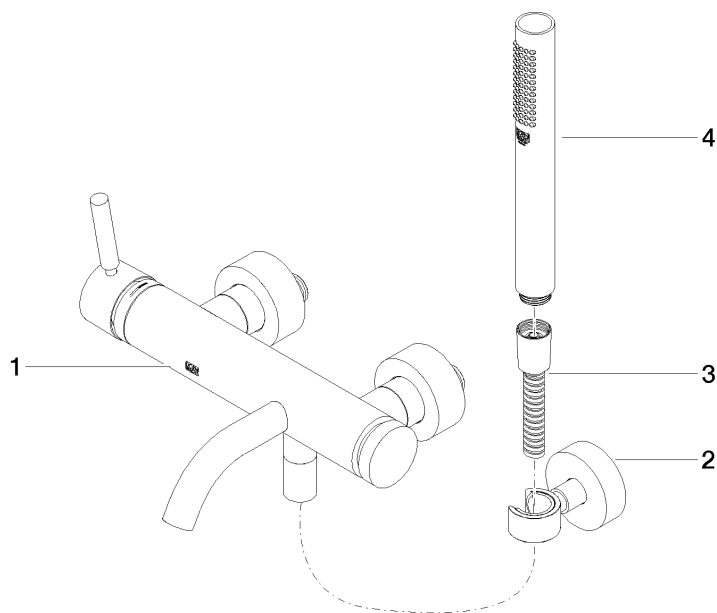

META Miscelatore monocomando vasca montaggio a muro con doccetta e flessibile - Light Gold spazzolato

META

33 233 660

- Bocca: getto circolare con aria
- portata max 14 l/min a una pressione idraulica di 3 bar
- Doccetta: COMPACT RAIN, portata max. 6,8 l/min (a 3 bar)
- Gruppo doccetta con flessibile con sistema anticalcare
- deviatore automatico vasca/doccia
- sporgenza 202 mm
- rosette scorrevoli Ø 60 mm
- Interasse 150 mm ± 15 mm
- ingresso 1/2"
- Flessibile doccetta in metallo 1250mm con protezione antitorsione integrata
- rosetta supporto doccetta Ø 57mm

33 233 660
mm [inches]

Diagramma di portata

Certificati

LGA_29687.

33 233 660
Parts for other
finishes can be found
here: Cromato

Elenco delle parti di ricambio

N.	Codice articolo	Denominazione	Quantità necessaria	Tempo di produzione
1	33 200 660-27	META Miscelatore monocomando vasca montaggio a muro senza doccetta - Light Gold spazzolato	1	30
2	28 050 920-27	sostegno	1	-
Il pezzo di ricambio non può più essere ordinato, si prega di ordinare l'articolo sostitutivo				
3	90 30 02 072 00-27	Flessibile metallico per doccetta 1/2" x 3/8" x 1250 mm - Light Gold spazzolato	1	30
4	90 12 11 140 30-27	doccia	1	30