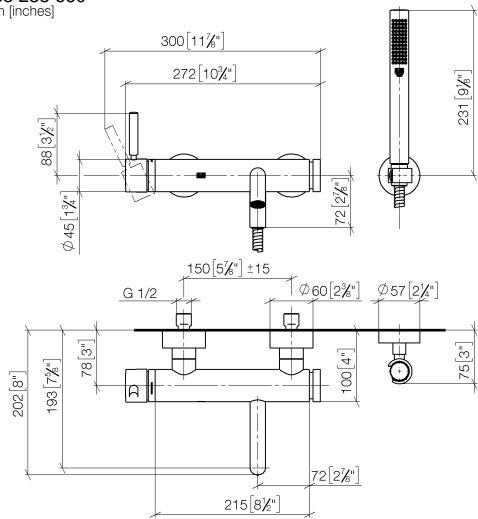

META Miscelatore monocomando vasca montaggio a muro con doccetta e flessibile - Light Gold spazzolato

META

33 233 660

- Bocca: getto circolare con aria
- portata max 14 l/min a una pressione idraulica di 3 bar
- Doccetta: COMPACT RAIN, portata max. 6,8 l/min (a 3 bar)
- Gruppo doccetta con flessibile con sistema anticalcare
- deviatore automatico vasca/doccia
- sporgenza 202 mm
- rosette scorrevoli Ø 60 mm
- Interasse 150 mm ± 15 mm
- ingresso 1/2"
- Flessibile doccetta in metallo 1250mm con protezione antitorsione integrata
- rosetta supporto doccetta Ø 57mm

33 233 660
mm [inches]

Diagramma di portata

Certificati

LGA_29687.

33 233 660
Parts for other
finishes can be found
here: Cromato

Elenco delle parti di ricambio

N.	Codice articolo	Denominazione	Quantità necessaria	Tempo di produzione
1	33 200 660-27	META Miscelatore monocomando vasca montaggio a muro senza doccetta - Light Gold spazzolato	1	30
2	28 050 920-27	sostegno	1	-
Il pezzo di ricambio non può più essere ordinato, si prega di ordinare l'articolo sostitutivo				
3	90 30 02 072 00-27	Flessibile metallico per doccetta 1/2" x 3/8" x 1250 mm - Light Gold spazzolato	1	30
4	90 12 11 140 30-27	doccia	1	30